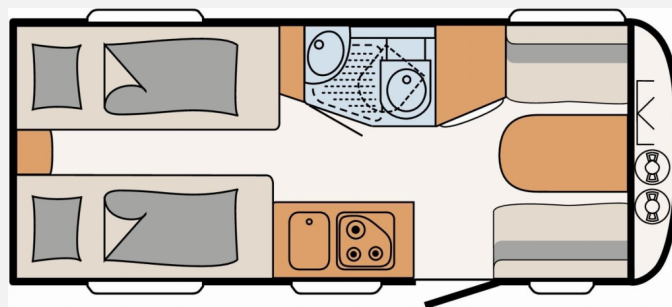

## Dethleffs c-joy 460 LE

16.990,- €

Differenzbesteuerung gemäß §25a

Fahrzeug

Grundriss

**Technische Daten**

<b>Modell-/Baujahr</b>	2019
<b>Anzahl der Achsen</b>	1
<b>Anzahl Schlafplätze</b>	2
<b>Gesamtlänge</b>	676 cm
<b>Gesamtbreite</b>	212 cm
<b>Höhe</b>	261 cm
<b>Umlaufmaß</b>	943 cm
<b>Aufbaulänge</b>	555 cm
<b>Masse in fahrber. Zustand</b>	1054 kg
<b>techn. zul. Gesamtmasse</b>	1360 kg
<b>Zuladung</b>	306 kg
<b>Heizung</b>	S 3004
<b>Polster</b>	Clipper
<b>Farbe</b>	weiß
	Mittelsitzgruppe
	Einzelbett