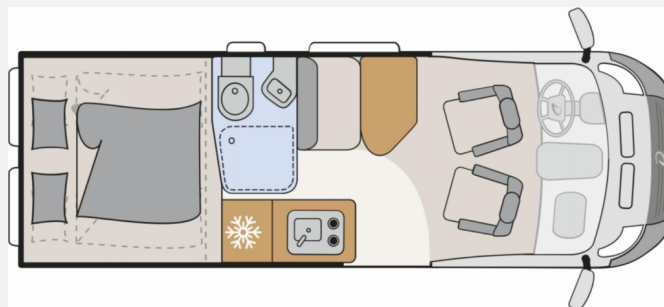

Exposé

Dethleffs Globetrail 640 HR Fiat
MAXICHASSIS*DIESELHEIZUNG

56.890,- €

MwSt. ausweisbar

Fahrzeug

Grundriss

Technische Daten

Modell-/Baujahr	2025
Anzahl der Achsen	2
Leistung	103 KW / 140 PS
km Stand	5700 km
Umweltplakette	grün
Basisfahrzeug	Fiat Ducato
Motordetails	Multijet 3
Getriebe	Schaltgetriebe
Antriebsart	Frontantrieb
Anzahl Schlafplätze	2
Gesamtlänge	636 cm
Gesamtbreite	205 cm
Höhe	265 cm
Innenhöhe	189 cm
Aufbauart	Campervan
Masse in fahrber. Zustand	3102 kg
techn. zul. Gesamtmasse	3500 kg
Zuladung	398 kg
Infrastruktur	WC
Liegeflächen	Hubbett (200/186x156)
Sitze mit Gurt	4
Radstand	404 cm
Kraftstoff	Diesel
Heizung	Combi
Farbe	grau
	Hubbett

Beschreibung

- Fiat Ducato MultiJet 140 Maxi (2,2 l / 140 PS / 103 kW) - 3.500 kg zul. Gesamtgewicht
- Expedition Grau
- Zusätzliches Bett im Heck (204/ 190 cm x 155 cm)
- Isofix Kindersitzbefestigung
- Elektro Paket (Zusätzliche Doppel-USB-Steckdose im Bug links, 12-V-Steckdose im Heckbereich links unten, 230-V-Steckdose im Oberschrank Bug links (Sitzgruppe), Indirekte Beleuchtung, LED-Lichtröhre in der Küche, Vorbereitung Solarmodule)
- Komfort Paket (Rahmenfenster, Fenster mit Fliegenschutz und Verdunklungsrollo im Heck links, Markise 4,00 m, Vorzeltleuchte, Drehplatte für Tischerweiterung)
- elektrische Feststellbremse
- Zweite Aufbaubatterie 95 Ah
- Dieselheizung Combi 6D
- Moniceiver/Radio Xzent-527 2-DIN 6,75/17,1cm incl Apple CarPlay u. Androidauto
- Rückfahrkamera