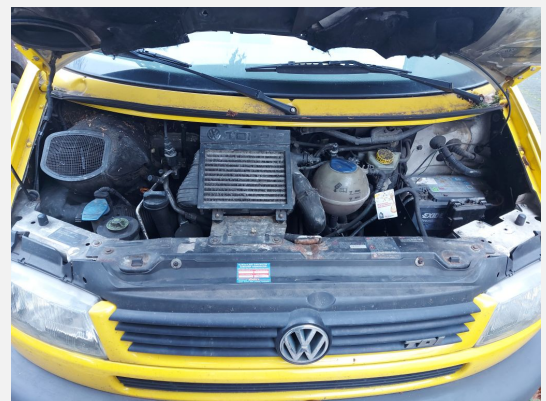

Exposé

Wingamm Ibis gut gepflegt, wesentliche Teil

12.000,- €

Fahrzeug

## Technische Daten

<b>Modell-/Baujahr</b>	1998, 1998
<b>Gasprüfung</b>	03/2025
<b>Leistung</b>	75 KW / 102 PS
<b>km Stand</b>	490000 km
<b>Umweltplakette</b>	rot
<b>Basisfahrzeug</b>	VW
<b>Getriebe</b>	Schaltgetriebe
<b>Anzahl Schlafplätze</b>	2
<b>Gesamtlänge</b>	510 cm
<b>Gesamtbreite</b>	200 cm
<b>Höhe</b>	280 cm
<b>Aufbauart</b>	Campervan
<b>techn. zul. Gesamtmasse</b>	2800 kg
<b>Zuladung</b>	400 kg
<b>Infrastruktur</b>	WC Küche
<b>Kraftstoff</b>	Diesel
	Mittelsitzgruppe
	Hubbett

## Bilder

**Verkäufer**