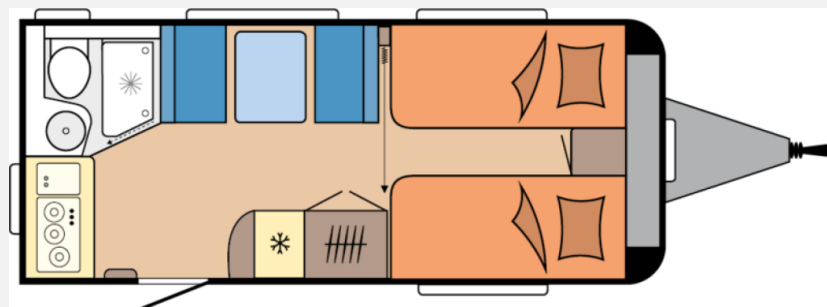

Exposé

Hobby De Luxe 460 SL Auflastung 1.500 kg

24.790,- €

MwSt. ausweisbar

Fahrzeug

Grundriss

Technische Daten

Modell-/Baujahr	2026
Anzahl Schlafplätze	3
techn. zul. Gesamtmasse	1500 kg
max. Auflastung	1500 kg
Infrastruktur	WC
	Seitensitzgruppe, Face-to-Face Sitzgruppe
	Einzelbett