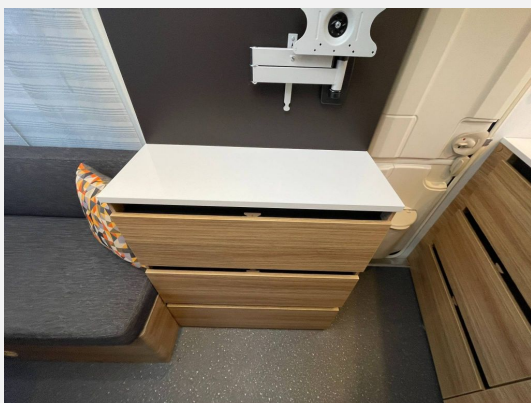

SCHNELL UND UNKOMPLIZIERT ZU IHREM WUNSCHFAHRZEUG

Als Händler-Partner der Consors-Finanz und der Bank11 unterbreiten wir Ihnen gerne ein attraktives Angebot zur FAHRZEUGFINANZIERUNG

Wir beraten Sie gerne!

CONSORS FINANZ
BNP PARIBAS

BANK 11