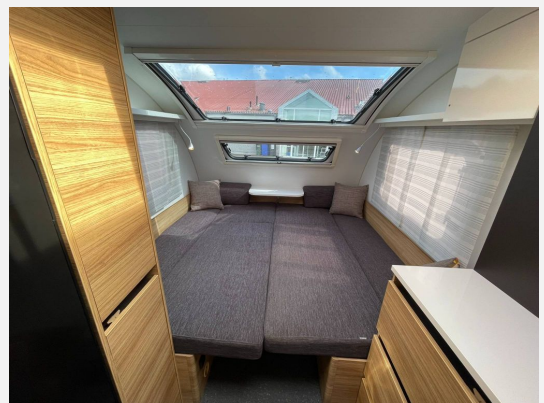

SCHNELL UND UNKOMPLIZIERT ZU IHREM WUNSCHFAHRZEUG

Als Händler-Partner der Consors-Finanz und der Bank11 unterbreiten wir Ihnen gerne ein attraktives Angebot zur FAHRZEUGFINANZIERUNG

Wir beraten Sie gerne!

CONSORS FINANZ
BNP PARIBAS

BANK 11