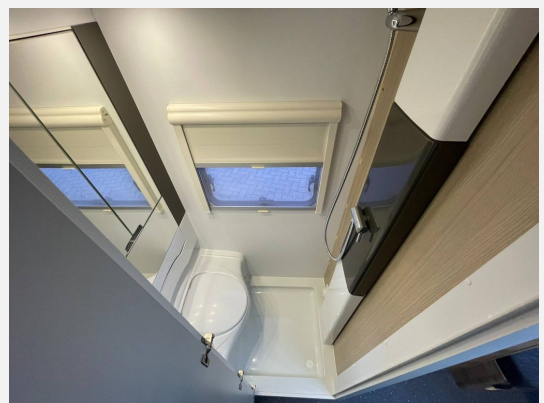

SCHNELL UND UNKOMPLIZIERT ZU IHREM WUNSCHFAHRZEUG

Als Händler-Partner der Consors-Finanz und der Bank11 unterbreiten wir Ihnen gerne ein attraktives Angebot zur FAHRZEUGFINANZIERUNG

Wir beraten Sie gerne!

CONSORS FINANZ
BNP PARIBAS

BANK 11