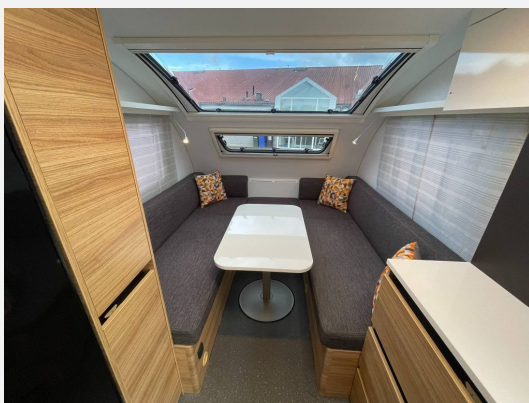

Unsere Leistungen auf einen Blick:

- Live-Besichtigungen per Videochat
- Attraktive Finanzierungsangebote
- Zulassungsservice & Fahrzeug Export
- Ankauf von Gebrauchtfahrzeugen