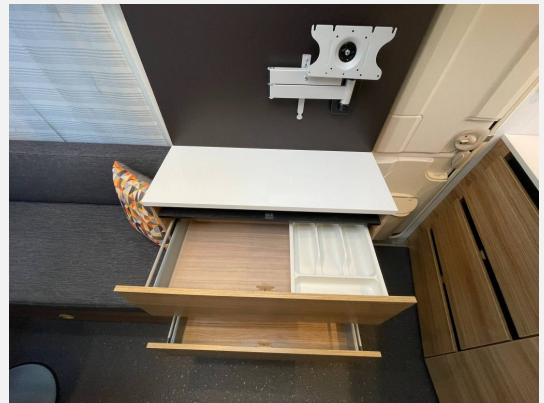

SCHNELL UND UNKOMPLIZIERT ZU IHREM WUNSCHFAHRZEUG

Als Händler-Partner der Consors-Finanz und der Bank11 unterbreiten wir Ihnen gerne ein attraktives Angebot zur FAHRZEUGFINANZIERUNG

Wir beraten Sie gerne!

CONSORS FINANZ
BNP PARIBAS

BANK 11