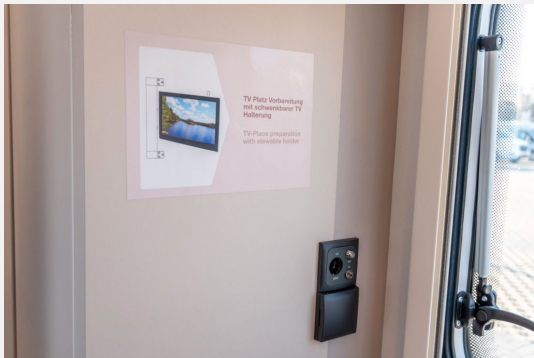

Verkäufer

RS-Reisemobile GmbH
Herr Theunissen
Kölner Str. 155
45481 Mülheim an der Ruhr
✉ verkauf@rs-reisemobile.de