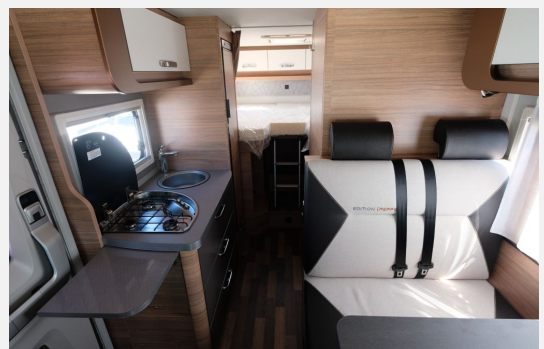

Verkäufer

Holiday Heinz & Linse
Herr Bernd Porath
Ernst-Abbe-Ring 17
31535 Neustadt

☎ 05032-9667943

FAX 05032-8912520

✉ b.porath@holiday-heinz-linse.de