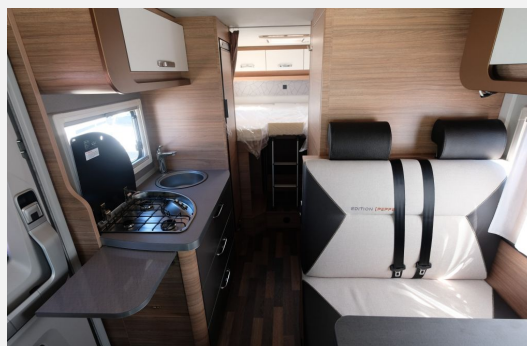

Verkäufer

Holiday Heinz & Linse
Herr Bernd Porath
Ernst-Abbe-Ring 17
31535 Neustadt

☎ 05032-9667943

FAX 05032-8912520

✉ b.porath@holiday-heinz-linse.de