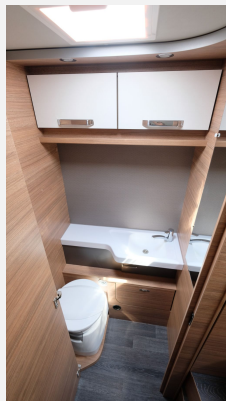

Verkäufer

Holiday Heinz & Linse
Herr Bernd Porath
Ernst-Abbe-Ring 17
31535 Neustadt

✉ b.porath@holiday-heinz-linse.de