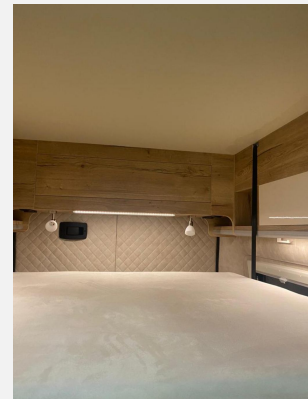

Exposé

Megamobil MEGA LOUNGE 640

59.000,- €

Fahrzeug

Technische Daten

Modell-/Baujahr	2023
Gasprüfung	06/2025
Leistung	118 KW / 160 PS
km Stand	40000 km
Umweltplakette	grün
Getriebe	Schaltgetriebe
Anzahl Schlafplätze	2
Gesamtlänge	640 cm
Gesamtbreite	205 cm
Höhe	290 cm
Aufbauart	Teilintegriert
techn. zul. Gesamtmasse	3500 kg
Zuladung	350 kg
Infrastruktur	WC Küche
Kraftstoff	Diesel
	Rundsitzgruppe
	Hubbett

Bilder

Verkäufer