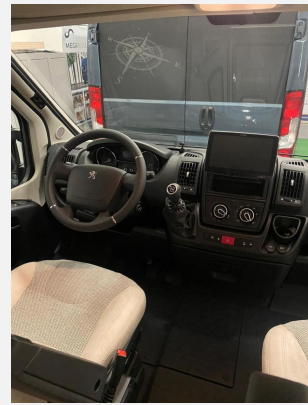

Exposé

Megamobil MEGA LOUNGE 640

59.000,- €

Fahrzeug

Technische Daten

Modell-/Baujahr	2023
Gasprüfung	06/2025
Leistung	118 KW / 160 PS
km Stand	40000 km
Umweltplakette	grün
Getriebe	Schaltgetriebe
Anzahl Schlafplätze	2
Gesamtlänge	640 cm
Gesamtbreite	205 cm
Höhe	290 cm
Aufbauart	Teilintegriert
techn. zul. Gesamtmasse	3500 kg
Zuladung	350 kg
Infrastruktur	WC Küche
Kraftstoff	Diesel
	Rundsitzgruppe
	Hubbett

Beschreibung

Solar, Clesana Toilette , Markise , Diesel/Elektroheizung, Maxxfan, Alpine Navi. Wechselrichter, Verdunkelungssystem, Alarmanlage, Gaswarner, Aluräder ,

Ausstattung

- Pakete (Frosterfach klein, Kühlschrank bis 110 l)
- ABS, Anhängerkupplung, ESP, Zentralverriegelung, Regensensor
- Doppelboden, Heckgarage
- Klimaanlage, Warmwasserheizung
- AES-Kühlschrank
- Warmwasser
- Bluetooth Fahrerhaus, DAB Radio, Einparkhilfe 360-Grad

Bilder

Verkäufer