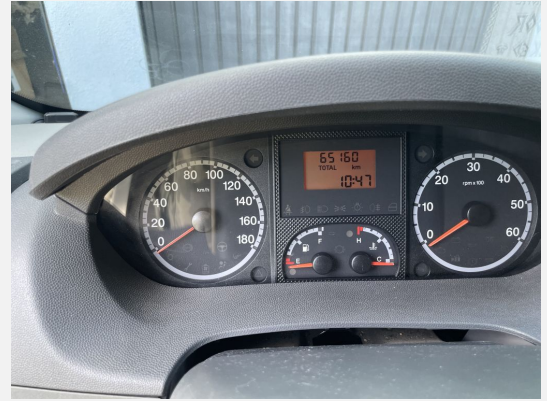

# GIOTTILINE Therry T 31

30.800,- €

Fahrzeug

Grundriss

**Technische Daten**

<b>Gasprüfung</b>	05/2025
<b>Umweltplakette</b>	grün
<b>Getriebe</b>	Schaltgetriebe
<b>Anzahl Schlafplätze</b>	3
<b>Gesamtlänge</b>	599 cm
<b>Gesamtbreite</b>	235 cm
<b>Höhe</b>	268 cm
<b>Aufbauart</b>	Teilintegriert
<b>techn. zul. Gesamtmasse</b>	3300 kg
<b>Kraftstoff</b>	Diesel
	Mittelsitzgruppe
	Einzelbett, Doppelbett quer