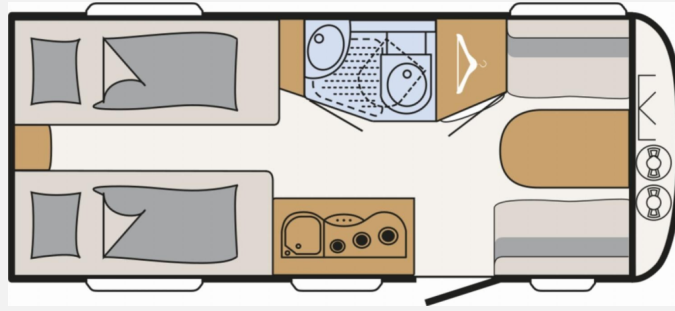

Exposé

Dethleffs c-joy Active 460 LE

20.999,- €

MwSt. ausweisbar

Fahrzeug

Grundriss

Technische Daten

Modell-/Baujahr	2026
Anzahl Schlafplätze	3
Gesamtlänge	675 cm
Gesamtbreite	213 cm
Höhe	265 cm
Innenhöhe	198 cm
Umlaufmaß	968 cm
Aufbaulänge	552 cm
Masse in fahrber. Zustand	1025 kg
techn. zul. Gesamtmasse	1360 kg
Zuladung	335 kg
Infrastruktur	WC
Liegeflächen	Einzelbett (200x80+ 195x80)
Wasservorrat	12 l
Polster	Belu
Steckdosen 230V	3
Farbe	weiß
	ehem. Mietfahrzeug
	Einzelbett