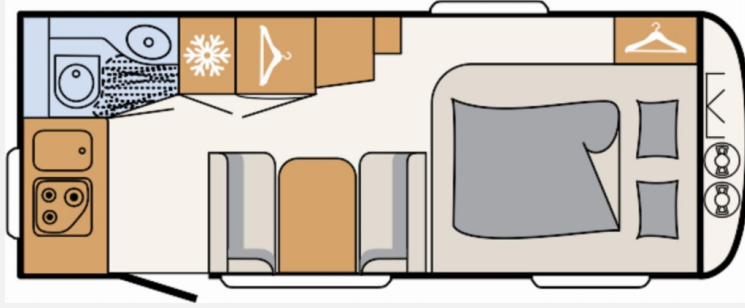

Exposé

Dethleffs c-joy 480 FSH Markise, Autarkpaket, Dynamikpaket

22.890,- €

MwSt. ausweisbar

Fahrzeug

Grundriss

Technische Daten

Gebrauchtfahrzeug	mit Garantie
Modell-/Baujahr	2024
Anzahl Schlafplätze	3
Gesamtlänge	708 cm
Gesamtbreite	212 cm
Höhe	265 cm
Innenhöhe	198 cm
Umlaufmaß	1008 cm
Aufbaulänge	593 cm
Masse in fahrber. Zustand	1153 kg
techn. zul. Gesamtmasse	1500 kg
Zuladung	347 kg
Infrastruktur	WC
Liegeflächen	double_couch (200x160)
Polster	Timor
Farbe	weiß
	ehem. Mietfahrzeug
	Doppel-/franz. Bett