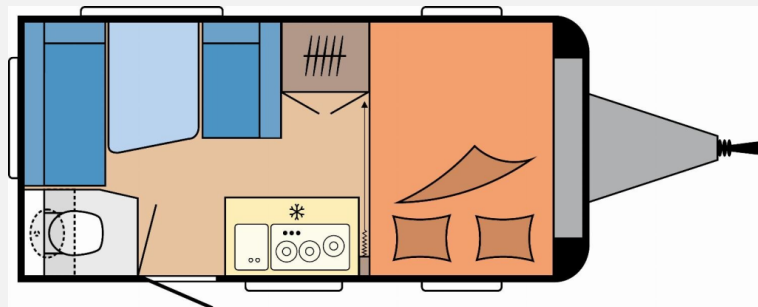

Grundriss

Technische Daten

Modell-/Baujahr	2026
verfügbar ab	16.06.2026
Anzahl der Achsen	1
Anzahl Schlafplätze	4
Gesamtlänge	580 cm
Gesamtbreite	220 cm
Höhe	264 cm
Innenhöhe	195 cm
Umlaufmaß	836 cm
Aufbaulänge	461 cm
Masse in fahrber. Zustand	1033 kg
techn. zul. Gesamtmasse	1500 kg
Zuladung	467 kg
Infrastruktur	WC
Liegeflächen	double_couch (197x128)
Heizung	Truma S-3004
Kühlschrankvolumen	98 l
Gefriervolumen	12 l
Wasservorrat	25 l
Wasservorrat (ink Boiler)	30 l
Abwassertankvolumen	23 l
Polster	Nero Sol
Steckdosen 230V	7
Farbe	weiß
	Seitensitzgruppe
	Doppel-/franz. Bett