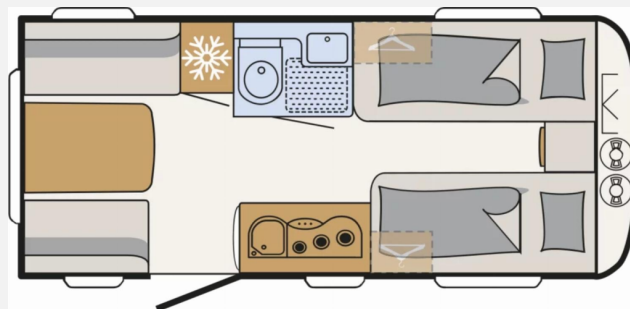

## Technische Daten

<b>Modell-/Baujahr</b>	2026
<b>Anzahl der Achsen</b>	1
<b>Anzahl Schlafplätze</b>	3
<b>Gesamtlänge</b>	691 cm
<b>Gesamtbreite</b>	230 cm
<b>Höhe</b>	282 cm
<b>Innenhöhe</b>	198 cm
<b>Umlaufmaß</b>	948 cm
<b>Aufbaulänge</b>	560 cm
<b>Masse in fahrber. Zustand</b>	1279 kg
<b>techn. zul. Gesamtmasse</b>	1700 kg
<b>Zuladung</b>	421 kg
<b>Infrastruktur</b>	WC
<b>Liegeflächen</b>	Einzelbett (200x85+ 190x85)
<b>Heizung</b>	Truma S 3004
<b>Wasservorrat</b>	38 l
<b>Polster</b>	Ebro
<b>Steckdosen 230V</b>	6
<b>Farbe</b>	weiß
	Seitensitzgruppe
	Einzelbett

## Beschreibung

- Dusch-Paket (Duschausstattung inkl. Duscharmatur und -vorhang, City-Wasseranschluss)
- Sicherheitspaket (ATC Trailer Control, Automatische Gasflaschenumschaltung mit Crash Sensor und Gasreglerbeheizung EisEx, Rauchmelder)
- Wohnwelt Ebro
- Bettumbau Einzelbetten zu Doppelbett