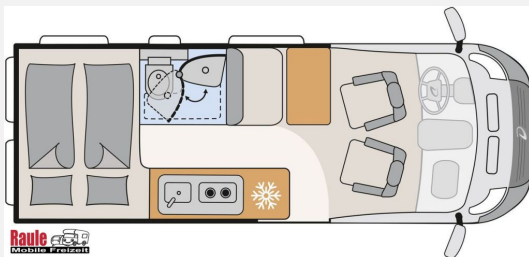

Verkäufer

Raule Mobile Freizeit GmbH
Abteilung Verkauf
Äppelallee 100
65203 Wiesbaden

✉ verkauf@raule-mf.de