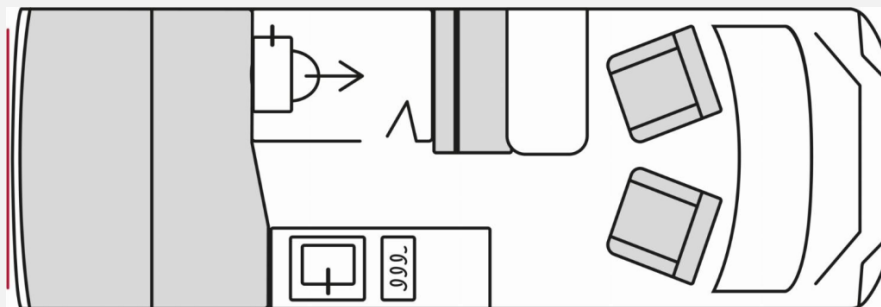

Exposé

Bürstner Papillon PC 6.0 Radio+Kamera, Markise, Küchenpkt

53.990,- €

MwSt. ausweisbar

Fahrzeug

Grundriss

Technische Daten

Modell-/Baujahr	2026
Leistung	103 KW / 140 PS
Umweltplakette	grün
Basisfahrzeug	Citroen Jumper
Motordetails	2,2 L Blue HDi
Getriebe	Schaltgetriebe
Antriebsart	Frontantrieb
Anzahl Schlafplätze	2
Gesamtlänge	599 cm
Gesamtbreite	208 cm
Höhe	265 cm
Innenhöhe	190 cm
Aufbauart	Campervan
Masse in fahrber. Zustand	2787 kg
techn. zul. Gesamtmasse	3500 kg
Zuladung	713 kg
Infrastruktur	WC
Liegeflächen	double_couch (190x150/140)
Sitze mit Gurt	2
Radstand	404 cm
Anhängerlast (gebremst)	2500 kg
Anhängerlast (ungebremst)	750 kg
Kraftstoff	Diesel
Polster	Black Fabric
Farbe	weiß
	Doppel-/franz. Bett