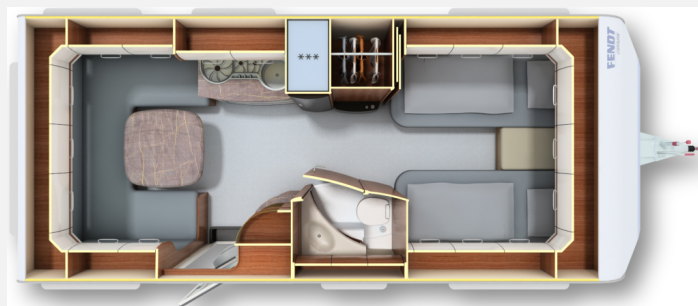

Exposé

Fendt Opal 560 SG 2000 kg / TV Halter

22.900,- €

Differenzbesteuerung gemäß §25a

Fahrzeug

Grundriss

Technische Daten

Modell-/Baujahr	2017, 2017
Anzahl der Achsen	1
Gesamtlänge	772 cm
Gesamtbreite	250 cm
Höhe	263 cm
Innenhöhe	195 cm
Umlaufmaß	1026 cm
Aufbaulänge	636 cm
techn. zul. Gesamtmasse	2000 kg kg
Liegeflächen	Bug (200 × 90) Bug (195 × 90) Heck (230 × 147/133)
Heizung	Gasheizung
Kühlschrankvolumen	105 l
Wasservorrat	25 l
	TÜV neu
	Rundsitzgruppe
	Einzelbett, Doppel-/franz. Bett, Doppelbett längs

Beschreibung

Fendt Opal 560 SG - Modell 2017
Geräumiger Wohnwagen mit viel Komfort.

Erleben Sie mit dem Wohnwagen Freiheit und Komfort – Ihrem idealen Begleiter für unvergessliche Reisen!

Dieser Wohnwagen überzeugt mit einem großzügigen Raumgefühl, einer geräumigen Küchenzeile und einer durchdachten Ausstattung: