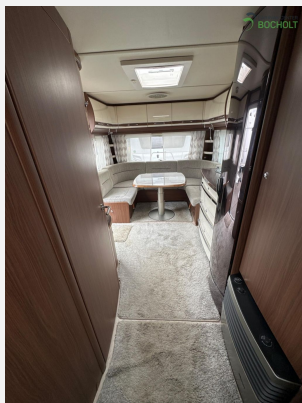

Verkäufer

Caravan Center Bocholt
Verkaufsteam
Wüppings Weide 10 - 13
46395 Bocholt

✉ verkauf@caravan-center-bocholt.de