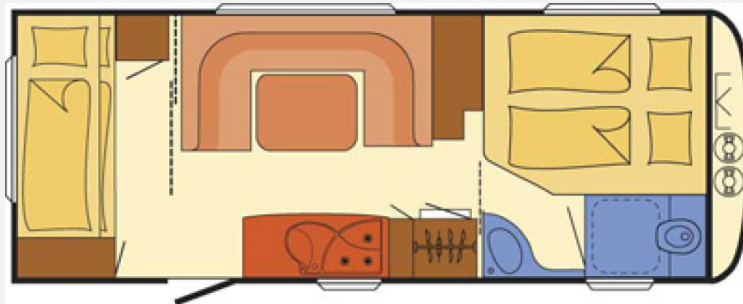

Exposé

Dethleffs Camper 560 SK Schaden hinten links Blech,

11.500,- €

Differenzbesteuerung gemäß §25a

Fahrzeug

Grundriss

Technische Daten

Modell-/Baujahr	2010
Verfügbarkeit in	14 Tagen ab Bestellung
Anzahl der Achsen	1
Anzahl Schlafplätze	5
Gesamtlänge	812 cm
Gesamtbreite	250 cm
Höhe	259 cm
Umlaufmaß	1070 cm
Aufbaulänge	668 cm
Leergewicht	1355 kg
Masse in fahrber. Zustand	1420 kg
techn. zul. Gesamtmasse	1600 kg
Zuladung	180 kg
max. Auflastung	1800 kg
Liegeflächen	Bug (201x160/138) Seite (226x116) Heck (2x 185x70)
Heizung	S 5002
Kühlschrankvolumen	86 l
Gefriervolumen	10,5 l
Wasservorrat	38 l
Abwassertankvolumen	22 l
Steckdosen 230V	6
Vorbesitzer	2
Farbe	weiß
	Unfallfahrzeug