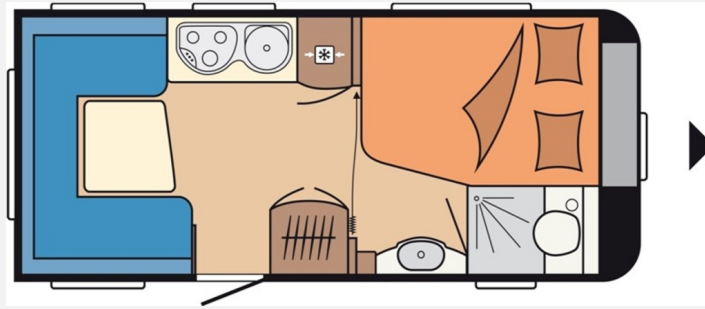

Exposé

Hobby Excellent 460 UFe

11.490,- €

Differenzbesteuerung gemäß §25a

Fahrzeug

Grundriss

Technische Daten

Gebrauchtfahrzeug	mit Garantie
Modell-/Baujahr	2010
Anzahl der Achsen	1
Anzahl Schlafplätze	2
Gesamtlänge	660 cm
Gesamtbreite	230 cm
Höhe	253 cm
Umlaufmaß	914 cm
Aufbaulänge	540 cm
techn. zul. Gesamtmasse	1350 kg
Zuladung	180 kg
Infrastruktur	WC
Heizung	Truma S 3002
Farbe	weiß
	Doppel-/franz. Bett