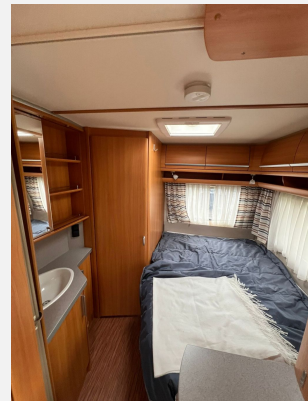

- elektr. Rangierhilfe
- 3-Flammkocher

Irrtümer und Änderungen vorbehalten