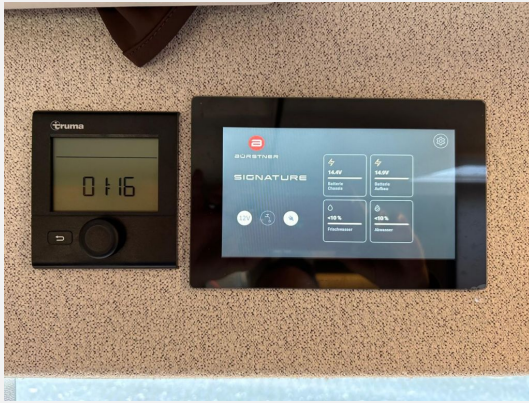

Verkäufer

Campingwelt A30 GmbH
Herr Jens Niedick
Röntgenstrasse 25
48432 Rheine

✉ jens.niedick@campingwelt-a30.de