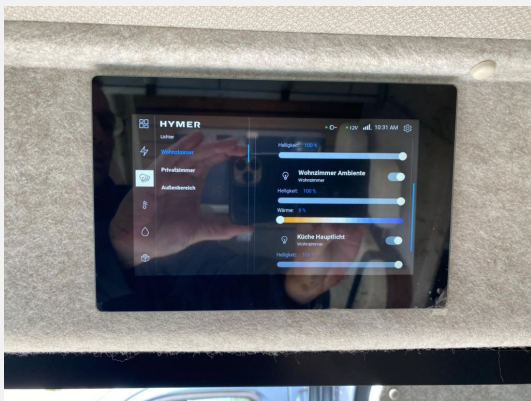

Ausstattung

- Klimaautomatik, Standheizung Fahrerhaus
- Rückfahrkamera, Radio, DAB Radio, Navigationssystem
- Scheckheft gepflegt

Bilder

Verkäufer

Campingwelt A30 GmbH
Herr Jens Niedick
Röntgenstrasse 25
48432 Rheine