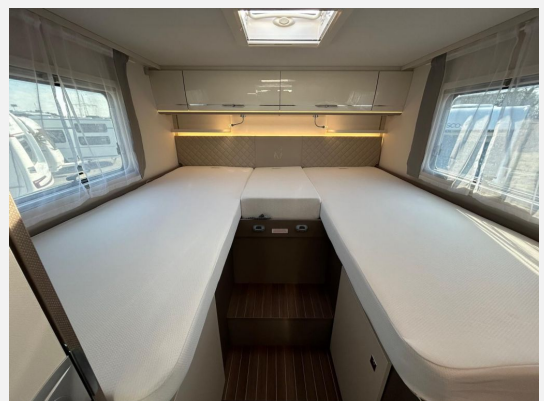

ETRVSCO

Bereit für das Morgen?

**Etrusco Primavera Vorteilswochen.
Spare bis zu 4.000€ auf
Reisemobile und Campervans!**

Jetzt Termin vereinbaren!

*Anwendungsbedingungen: Der Aktionszeitraum der Primavera Aktion erstreckt sich auf abgeschlossene Kaufverträge vom 01.03.2025 bis einschließlich 15.04.2025. Die Aktion ist gültig bei teilnehmenden Händlernpartnern von Etrusco und gilt ausschließlich für den Kauf von Neuzulassungen folgender Baureihen und Teil der Aktion T-Model (Plus, Classic, Sport), M-Model (Grand, Aktivon) (Full, Integral) (Full und Campervan (Plus, Classic, First und Etrusco). Der Aktionsbonus variiert je nach Baureihe und Ausstattung. Die Werbemaßnahme ETRVSCO bietet sich als Heutzutage vor Anwendungsbedingungen jederzeit zu ändern sowie die Aktion vorzeitig zu beenden. Die abgeschlossenen Kaufverträge innerhalb der Aktion sind vom Widerruf ausgeschlossen.