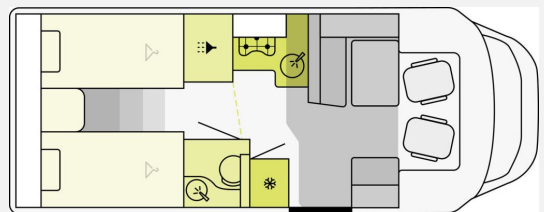

ETRVSCO

Bereit für das Morgen?

**Etrusco Primavera Vorteilswochen.
Spare bis zu 4.000€ auf
Reisemobile und Campervans!**

Jetzt Termin vereinbaren!

*Anwendungsbedingungen: Der Aktionszeitraum der Primavera Aktion erstreckt sich auf abgeschlossene Kaufverträge vom 01.03.2025 bis einschließlich 15.04.2025. Die Aktion ist gültig bei teilnehmenden Händlernpartnern von Etrusco und gilt ausschließlich für den Kauf von Neuzulassungen folgender Baureihen und Teil der Aktion T-Model (Plus, Classic, Sport), M-Model (Grand, Aktivon) (Full, Integral) (Full und Campervan (Plus, Classic, First und Etrusco). Der Aktionsbonus variiert je nach Baureihe und Ausstattung. Die Werbemaßnahme ETRVSCO bietet sich als Heutzutage vor Anwendungsbedingungen jederzeit zu ändern sowie die Aktion vorzeitig zu beenden. Die abgeschlossenen Kaufverträge innerhalb der Aktion sind vom Widerruf ausgeschlossen.