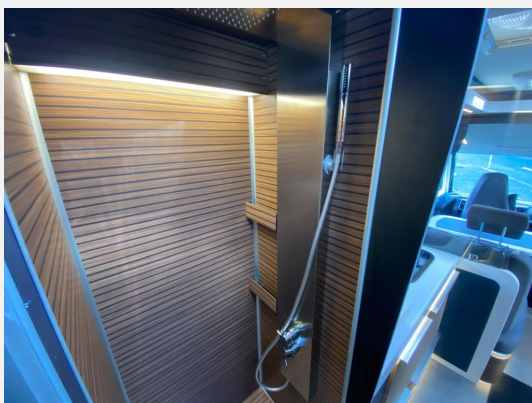

Verkäufer

Campingwelt A30 GmbH
Herr Jens Niedick
Röntgenstrasse 25
48432 Rheine

✉ jens.niedick@campingwelt-a30.de