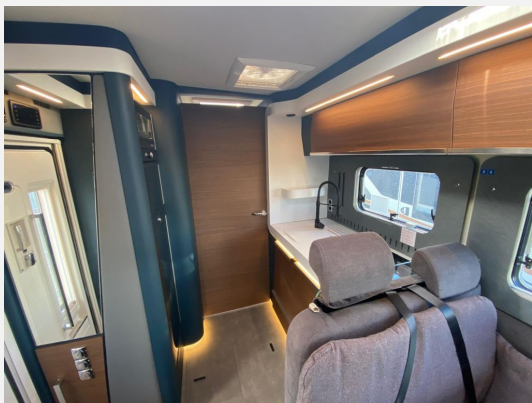

Verkäufer

Campingwelt A30 GmbH
Herr Jens Niedick
Röntgenstrasse 25
48432 Rheine

✉ jens.niedick@campingwelt-a30.de