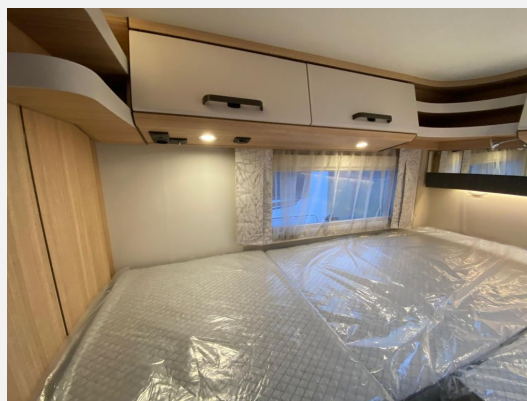

* Ob fertig produziert oder im Zulauf mit Umsetzungsmöglichkeit Ihrer Wunschkonfiguration: Wir machen es möglich!
Unsere Datenschutzerklärung finden Sie auf unserer Website
www.campingwelt-a30.de

Ausstattung

- Tempomat, Lederlenkrad, Rußpartikelfilter, ABS, Zentralverriegelung, Multifunktionslenkrad, ESP, Servolenkung
- Parksensoren, Markise, Heckgarage
- Klimautomatik, Standheizung Fahrerhaus, Gasheizung
- Rückfahrkamera, Radio, DAB Radio, Navigationssystem, TV

Bilder