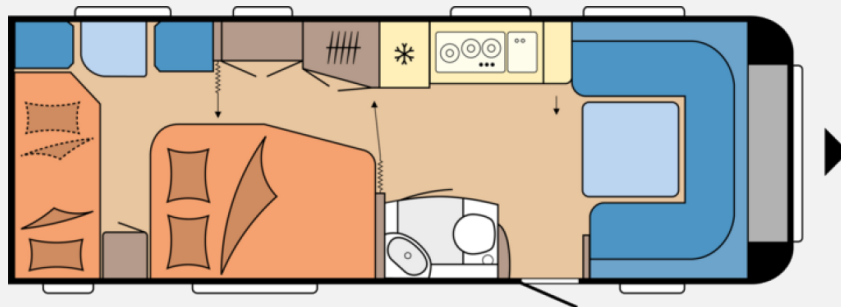

Exposé

Hobby Prestige 650 KFU

35.499,- €

MwSt. ausweisbar

Fahrzeug

Grundriss

Technische Daten

Modell-/Baujahr	2025
Anzahl der Achsen	2
Anzahl Schlafplätze	6
Gesamtlänge	838 cm
Gesamtbreite	250 cm
Höhe	263 cm
Innenhöhe	195 cm
Umlaufmaß	1092 cm
Aufbaulänge	722 cm
Leergewicht	1740 kg
techn. zul. Gesamtmasse	2200 kg
max. Auflastung	2500 kg
Infrastruktur	Küche WC
Liegeflächen	Französisches Bett (198x138/ 115) Kinderbetten (188x73+ 184x73) Bettumbau Sitzgruppe (223x150/ 130)
Kühlschrankvolumen	133 l
Gefriervolumen	12 l
Wasservorrat	45.00 l
Abwassertankvolumen	23.00 l
	Rundsitzgruppe
	Doppel-/franz. Bett, Etagenbett