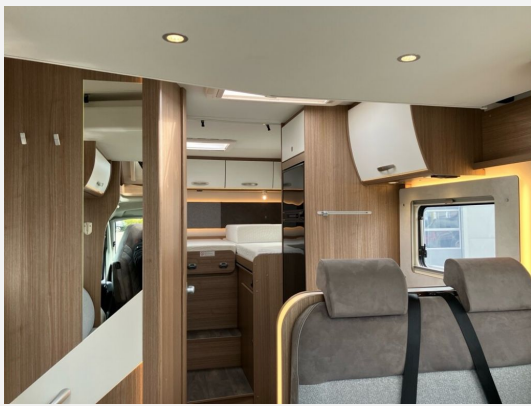

Verkäufer

Erwin Hymer Center Stuttgart
Herr Joel Schwarz
Mahdentalstrasse 84
71065 Sindelfingen

✉ joel.schwarz@hymerstuttgart.de