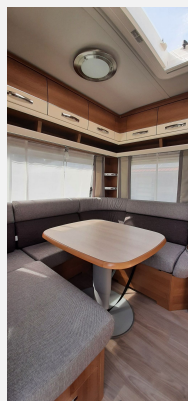

Exposé

Tabbert Da Vinci 450 TD FINEST EDITION wenig gefahren,
gepf

23.000,- €

Fahrzeug

Technische Daten

Modell-/Baujahr	2020, 2020
Gasprüfung	06/2026
Anzahl Schlafplätze	4
Gesamtlänge	669 cm
Gesamtbreite	232 cm
Höhe	260 cm
techn. zul. Gesamtmasse	1700 kg
Zuladung	237 kg
Infrastruktur	WC Küche
	Rundsitzgruppe
	Doppel-/franz. Bett

Beschreibung

NR Fahrzeug, keine Haustiere. Zubehör: Deichselfahrradträger, Markise mit Seitenteilen, TV sowie alles Zubehör für den Campingurlaub. Fahrzeug ist sofort einsatzbereit. Inkl. neuer HU, Gas- und Dichtigkeitsprüfung und neuen Reifen.

Ausstattung

Bilder

Verkäufer