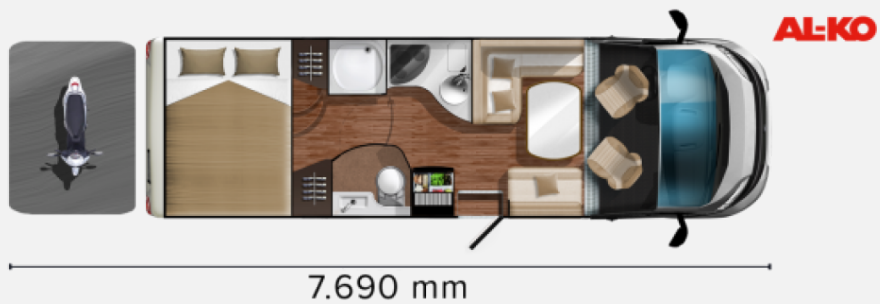

Exposé

Laika Kreos 5010 Top Ausstattung / 1.Hand!

74.980,- €

Differenzbesteuerung gemäß §25a

Fahrzeug

Grundriss

Technische Daten

Modell-/Baujahr	2020
Anzahl der Achsen	2
Leistung	118 KW / 160 PS
km Stand	33500 km
Basisfahrzeug	FIAT Ducato
Getriebe	Schaltgetriebe
Antriebsart	Frontantrieb
Anzahl Schlafplätze	4
Gesamtlänge	769 cm
Gesamtbreite	230 cm
Höhe	303 cm
Innenhöhe	210 cm
Aufbauart	Teilintegriert
techn. zul. Gesamtmasse	4400 kg
Infrastruktur	Küche WC
Liegeflächen	Heck (210x150)
Sitze mit Gurt	4
Radstand	450 cm
Kraftstoff	Diesel
Kühlschrankvolumen	160 l
Wasservorrat	140 l
Abwassertankvolumen	140 l
	L-Sitzgruppe
	Hubbett, Doppelbett quer

Interne Nummer bei Rückfragen: LZ 502

Das Fahrzeug verfügt über folgende Ausstattung

- **Fiat Ducato 160 PS**
- Schaltgetriebe
- **Klimaautomatik**
- Fahrer/Beifahrerairbag
- elektrische Spiegelverstellung
- elektrische Fensterheber
- Tempomat
- **Traction+**
- Lederlenkrad/Schaltknäuf
- Multilenkrad
- Getränkehalter
- Tablet-Halter
- **Remis Fahrerhaus**
- **Multimedia mit Rückfahrkamera**
- **Alufelgen**
- **LED-Tagfahrlicht**
- drehbare Pilotensitze
- **Hydraulische Hubstützenanlage**
- **Markise**
- **Gasaußensteckdose**
- **Gasumschaltanlage Truma Dou Control CS**
- **vollautomatische Sat-Anlage mit TV und Halter**
- **Solaranlage**
- **Dachklimaanlage**
- **2te Aufbaubatterie**
- **Alde-Warmwasserheizung**
- 2te Garagenklappe Fahrerseite
- elektrische Trittstufe
- Vorzeltleuchte
- GFK-DACH
- **Rahmenfenster mit Fliegengitter und Rollo**
- **Aufbautür mit Fenster und Fliegengittertür**
- großer Kühlschrank mit separatem Frostfach
- 3-Flammen Gaskocher (elektrische Zündung)
- **Dunstabzug**
- **Backofen**
- 2x Heki
- 1x Klarglasedachhaube
- Bad mit Fenster
- Fenster in T-Haube
- LED Beleuchtung
- Ambientebeleuchtung