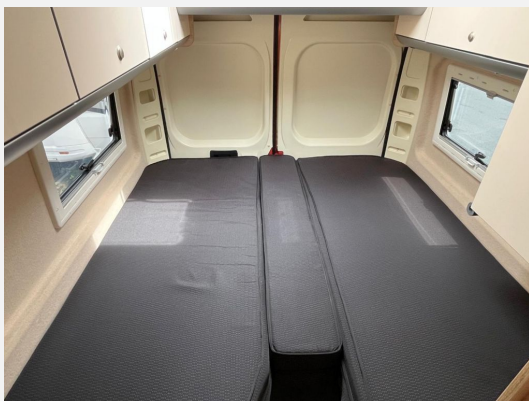

An Feiertagen (NRW) geschlossen

Alle Angaben zum Fahrzeug stehen unter dem ausdrücklichen Vorbehalt einer späteren Abänderung oder eines Irrtums, welcher trotz sorgfältiger Bearbeitung nicht immer ausgeschlossen werden kann. Hinsichtlich der Fahrzeugbeschreibung gelten bei Zustandekommen des Kaufvertrages ausschließlich die Angaben im Kaufvertrag als vereinbart. Eine auch nur stillschweigende Einbeziehung dieser Fahrzeugbeschreibung in den Vertrag findet nicht statt. Fragen Sie uns nach den Details telefonisch oder noch besser bei einer Besichtigung.

Ausstattung

- ABS, Airbag Fahrer, Anhängerkupplung, Pilotensitze, Rußpartikelfilter, Servolenkung, Tempomat
- Hebe-Kipfenster, Markise, Fahrerhaustür
- Fahrerhaussitze drehbar, Fahrersitz drehbar, Fahrerhaus-Verdunklungssystem
- Klimaanlage FH manuell, Klimaanlage Dach, Gasheizung
- 2-Flammkocher, Kühlschrank mit Frostfach
- Dusche, Cassetten-Toilette, Frischwassertank, Raumbad, Warmwasser
- TV, SAT-Anlage automatisch, Rückfahrkamera, Radio/Tuner
- Außensteckdose 12V / 230V / TV, Solaranlage

Bilder