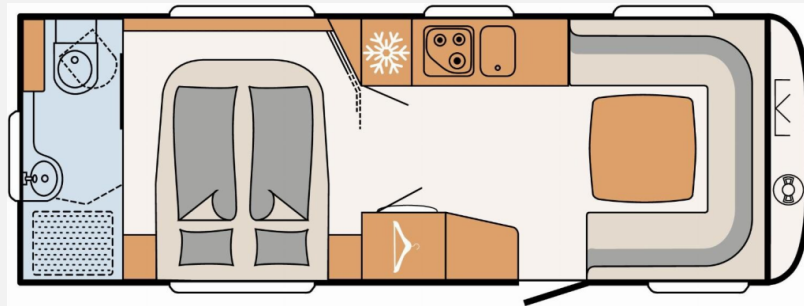

Exposé

Dethleffs Nomad 650 RQT

34.999,- €

Differenzbesteuerung gemäß §25a

Fahrzeug

Grundriss

Technische Daten

Modell-/Baujahr	2021
Anzahl Schlafplätze	4
Gesamtlänge	872 cm
Gesamtbreite	250 cm
Höhe	265 cm
Umlaufmaß	1135 cm
Aufbaulänge	735 cm
techn. zul. Gesamtmasse	2500 kg
Zuladung	265 kg
Infrastruktur	WC
Heizung	Alde Warmwasserheizung
Polster	Beige Kunstleder
Farbe	weiß
	Doppel-/franz. Bett

Beschreibung

- Grossflächige Abstuetzfuesse, 4 St. ("Big Feet")
- 7-Zonen-Doppelbettmatratze aus klimaregulierendem Material mit Watergel-Auflage und Verbreiterung
- Aussenblech in Glattblech weiss
- Dachhaube Heki II inkl. Baldachin beleuchtet (anstelle serienmaessiges Midi-Heki bei Camper + Nomad)
- Dusch-Paket mit separater Dusche (Raumbad)
- Eckkopfstuetzen fuer Rundsitzgruppe (2 Stueck)
- Elektrik-Autark Ausstattung
- Gewichtserhoehung 2500 kg
- Multifunktions-Aussenanschluss 12V, 220V, TV und SAT
- Rahmenfenster (nicht moeglich fuer Bug- und Heckfenster) (Standardform)
- Sicherheits-Gasdruckregler DuoControl mit Crash Sensor und Gasreglerheizung EisEx
- Vorbereitung fuer Flachbildschirm (Antennenkabel und TV-Halter)
- Winterkomfort-Paket SNOW PLUS (ALDE) mit Fußbodenheizung
- Fernseher
- Mover XT 4 mit neuer Batterie vom Kunden ersetzt
- Luftzelt
- und vieles Mehr