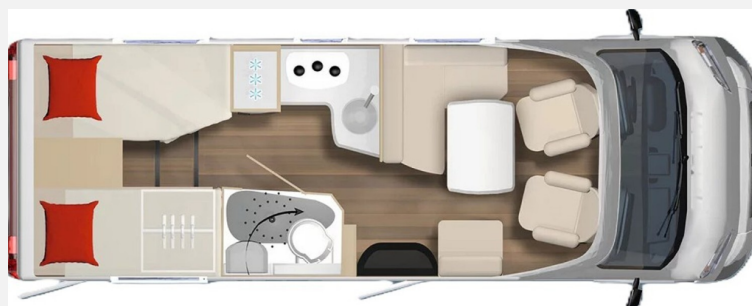

Exposé

Bürstner B66 TD 690 - Lyseo MODELL 2026 !!!

78.390,- €

MwSt. ausweisbar

Fahrzeug

Grundriss