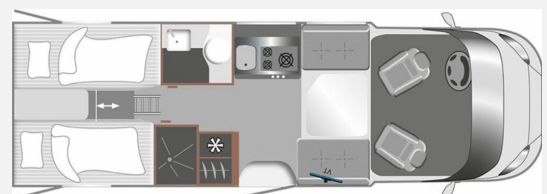

Beschreibung

- Fiat 132kW (180 PS) Automatik - EURO 6E inkl. Start & Stop Funktion und Booster
- Voll LED Scheinwerfer
- Sicherheits-Paket 2 inkl. ACC (Notbremsassistent mit Fußgängererkennung, Regen- und Lichtsensor, Fahrspurhalteassistent, Verkehrsschilderkennung, Fahrermüdigkeitserkennung, Geschwindigkeitsregelanlage, adaptiv)
- 2 Einzelne Klappsitze mit Isofix und Kopfstütze
- *Die gemachten Angaben in Anzeigen, Internet, Preisschildern und Bildern sind unverbindliche Beschreibungen und dienen nicht als zugesicherte Beschreibung. Auch übernimmt der Verkäufer keine Haftung die sich durch Tippfehler, Schreibfehler und Datenübermittlungsfehler ergeben. Aufgeführte Ausstattungen sind gegebenenfalls gesondert zu prüfen. Irrtümer und Zwischenverkauf vorbehalten.*

Im Internet gemachte Angaben sind unverbindlich und stellen keine zugesicherten Eigenschaften dar.

Der Verkäufer haftet nicht für Irrtümer, Eingabefehler und Daten, Übermittlungsfehler. Änderungen und Zwischenverkauf vorbehalten.

www.duerrwang.de

Irrtümer und Änderungen vorbehalten

Ausstattung

- Lederlenkrad, Abstandstempomat, Notbremsassistent, Spurhalteassistent, Verkehrszeichenerkennung, Regensensor, Servolenkung, Tempomat, Multifunktionslenkrad, Rußpartikelfilter
- GFK-Dach, Heckgarage
- WC
- Lichtsensor

Irrtümer und Änderungen vorbehalten

Bilder