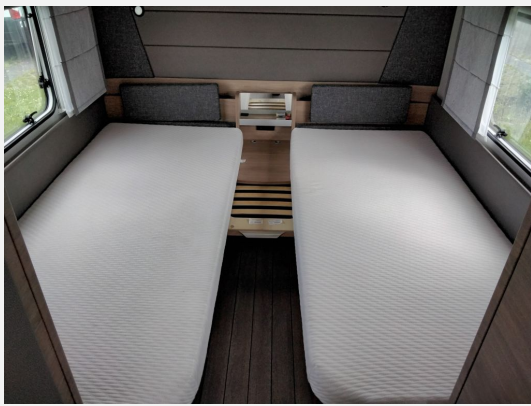

Verkäufer

Freizeit KG Bielefeld
Freizeit KG Bielefeld
Herforder Str. 630 - 634
33729 Bielefeld

✉ bielefeld@freizeit-kg.de