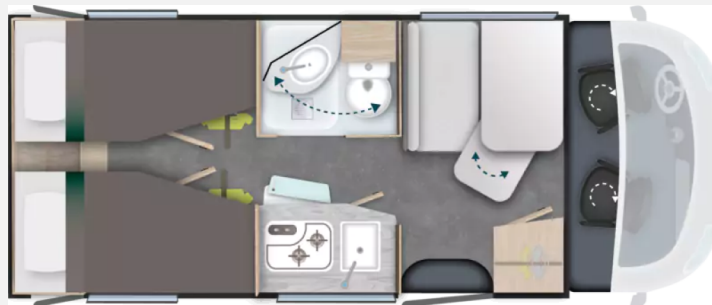

Exposé

Challenger Sport Edition S217 Modell 2026 / Drive / Artic /
Zubehör

72.490,- €

MwSt. ausweisbar

Fahrzeug

Grundriss

Technische Daten

Modell-/Baujahr	2026, 2026
Anzahl der Achsen	2
Leistung	121 KW / 165 PS
Schadstoffklasse/-norm	Euro 6e
Basisfahrzeug	Ford
Getriebe	Automatik
Anzahl Schlafplätze	3
Gesamtlänge	659 cm
Gesamtbreite	210 cm
Höhe	275 cm
Aufbauart	Teilintegriert
techn. zul. Gesamtmasse	3500 kg
Liegeflächen	Heck (198 x 85) Heck (193 x 82) weiteres Bett (185 x 90)
Kraftstoff	Diesel
Heizung	Dieselheizung
Kühlschrankvolumen	87 l
Wasservorrat	105 l
Abwassertankvolumen	100 l
	Mittelsitzgruppe
	Einzelbett, Doppel-/franz. Bett, Doppelbett längs

Challenger Sport Edition S217 - Modell 2026.

Voller Komfort auf auf kompaktem Raum.

Folgende Ausstattung bringt dein neuer Reiseleiter mit:

- Motorvariante 165 PS
- Automatik
- Navigation
- Adaptiver Tempomat
- Tot-Winkel Assistent
- Alufelgen
- elektrische Parkbremse
- digitales Cockpit
- Rückfahrkamera
- Markise
- Dieselheizung
- elektrische Fußbodenerwärmung
- isolierter Abwassertank
- Solaranlage
- Gasaußensteckdose
- Zusätzliches Bett Sitzgruppe
- Verkehrszeichenerkennung