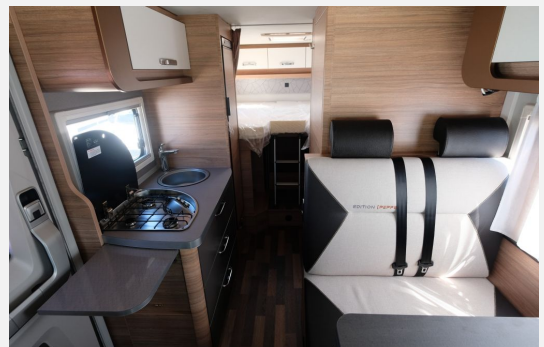

Verkäufer

Holiday Heinz & Linse GmbH & Co. KG
Herr Nico Hillenberg
Ernst-Abbe-Ring 15-17
31535 Neustadt

☎ 05032-9667913

FAX 05032-8912520

✉ n.hillenberg@holiday-heinz-linse.de