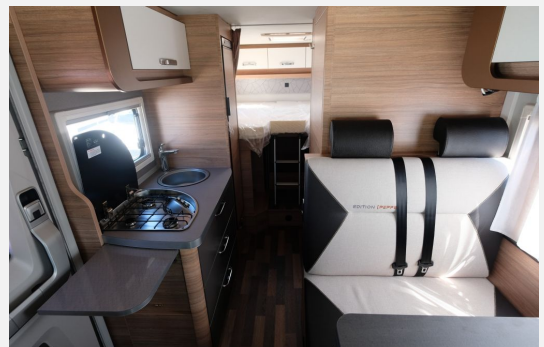

Verkäufer

Holiday Heinz & Linse GmbH & Co. KG
Herr Kevin Linse
Ernst-Abbe-Ring 15-17
31535 Neustadt

☎ 0151-54095961

FAX 05032-8912520

✉ k.linse@holiday-heinz-linse.de