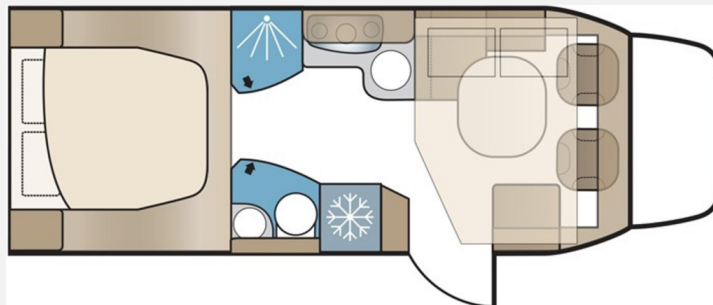

Exposé

Kabe Travel Master Royal x780 LQB Backofen/Solar/2xTV/
Hubbett

135.900,- €

Differenzbesteuerung gemäß §25a

Fahrzeug

Grundriss

Technische Daten

Modell-/Baujahr	2022
Anzahl der Achsen	2
Leistung	125 KW / 170 PS
km Stand	21770 km
Umweltplakette	grün
Schadstoffklasse/-norm	Euro 6
Basisfahrzeug	Mercedes Sprinter
Motordetails	2,0 L
Getriebe	Automatik
Antriebsart	Frontantrieb
Anzahl Schlafplätze	4
Gesamtlänge	806 cm
Gesamtbreite	245 cm
Höhe	298 cm
Innenhöhe	196 cm
Aufbauart	Teilintegriert
Masse in fahrber. Zustand	3660 kg
techn. zul. Gesamtmasse	4500 kg
Zuladung	840 kg
Infrastruktur	WC
Liegeflächen	queensbed (198x152) Hubbett (223x118)
Sitze mit Gurt	4
Anhängerlast (gebremst)	750 kg
Anhängerlast (ungebremst)	2000 kg
Kraftstoff	Diesel
Heizung	Alde Compact 3030 Zenralheizung
Kühlschrankvolumen	141 l
Wasservorrat	90 l
Wasservorrat (ink Boiler)	20 l
Abwassertankvolumen	90 l
Ladegerät	35 A
Polster	Stoff
Farbe	weiß
	L-Sitzgruppe
	Queensbett, Hubbett

Beschreibung

- 125 KW /170 PS
- Automatik
- DISTRONIC
- Design Paket
- Aussendusche Garagenöffnung
- Tagesdecke
- Handtuchtrockner elektrisch
- 2 x 130 AH Aufbau-Batterie
- Gasanschluss Aussen
- Komfort Paket
- Auszugkasten Seitenspoiler
- Toilette Keramikschale
- Dachklima
- Backofen
- 2 x Smart TV
- Solar
- Wechselrichter
- Maderschreck
- Oyster Connect
- Markise Elektrisch
- Turbo Vent im Schlafbereich
- betankbare Gasflaschen
- DuoControl
- Hydraulische Stützen HY 4 von Alko
- Hubbett