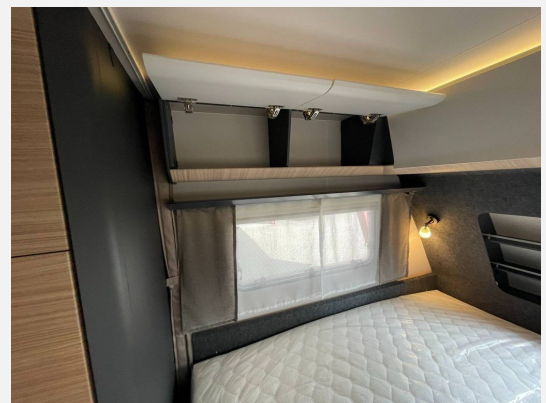

SCHNELL UND UNKOMPLIZIERT ZU IHREM WUNSCHFAHRZEUG

Als Händler-Partner der Consors-Finanz und der Bank11 unterbreiten wir Ihnen gerne ein attraktives Angebot zur FAHRZEUGFINANZIERUNG

Wir beraten Sie gerne!

CONSORS FINANZ
DMP PARTNER

BANK 11