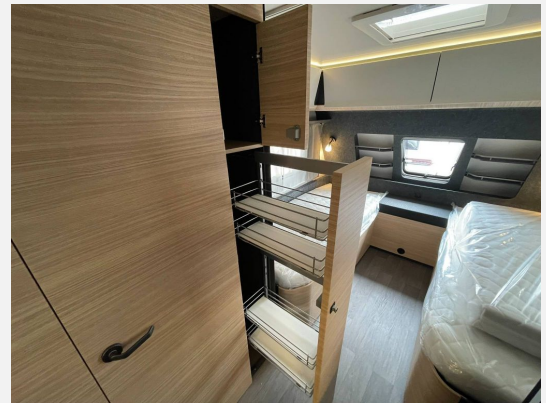

SCHNELL UND UNKOMPLIZIERT ZU IHREM WUNSCHFAHRZEUG

Als Händler-Partner der Consors-Finanz und der Bank11 unterbreiten wir Ihnen gerne ein attraktives Angebot zur FAHRZEUGFINANZIERUNG

Wir beraten Sie gerne!

CONSORS FINANZ
DMP PARTNER

BANK 11