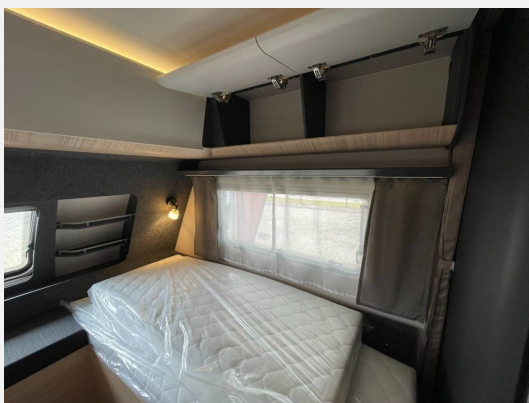

SCHNELL UND UNKOMPLIZIERT ZU IHREM WUNSCHFAHRZEUG

Als Händler-Partner der Consors-Finanz und der Bank11 unterbreiten wir Ihnen gerne ein attraktives Angebot zur FAHRZEUGFINANZIERUNG

Wir beraten Sie gerne!

CONSORS FINANZ
DMP PARTNER

BANK 11