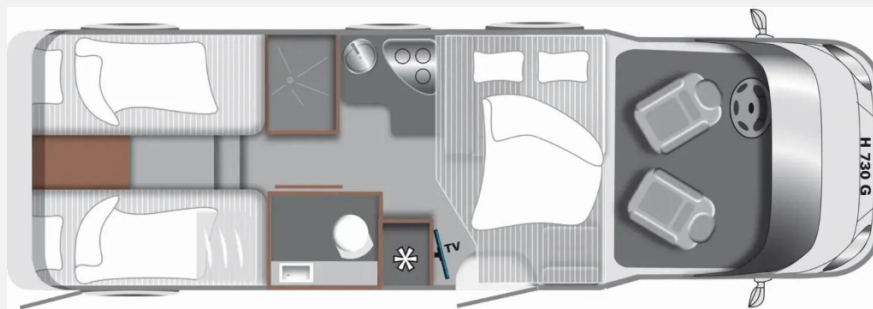

Exposé

LMC Tourer Lift H 730 G mit Winterpaket

54.000,- €

Fahrzeug

Grundriss

Technische Daten

Modell-/Baujahr	2023, 2023
Gasprüfung	11/2025
Leistung	103 KW / 140 PS
km Stand	46000 km
Umweltplakette	grün
Basisfahrzeug	Citroën
Getriebe	Schaltgetriebe
Anzahl Schlafplätze	4
Gesamtlänge	738 cm
Gesamtbreite	222 cm
Höhe	287 cm
Aufbauart	Teilintegriert
techn. zul. Gesamtmasse	3500 kg
Zuladung	420 kg
Kraftstoff	Diesel
	L-Sitzgruppe
	Hubbett, Doppelbett längs