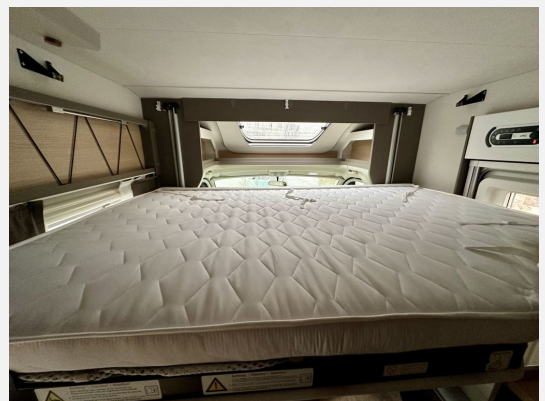

Exposé

LMC Tourer Lift H 730 G mit Winterpaket

54.000,- €

Fahrzeug

Grundriss

Technische Daten

Modell-/Baujahr	2023, 2023
Gasprüfung	11/2025
Leistung	103 KW / 140 PS
km Stand	46000 km
Umweltplakette	grün
Basisfahrzeug	Citroën
Getriebe	Schaltgetriebe
Anzahl Schlafplätze	4
Gesamtlänge	738 cm
Gesamtbreite	222 cm
Höhe	287 cm
Aufbauart	Teilintegriert
techn. zul. Gesamtmasse	3500 kg
Zuladung	420 kg
Kraftstoff	Diesel
	L-Sitzgruppe
	Hubbett, Doppelbett längs