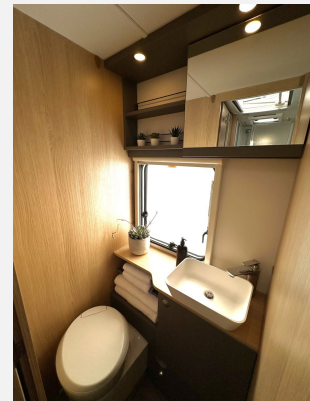

Exposé

LMC Tourer Lift H 730 G mit Winterpaket

54.000,- €

Fahrzeug

Grundriss

Technische Daten

Modell-/Baujahr	2023, 2023
Gasprüfung	11/2025
Leistung	103 KW / 140 PS
km Stand	46000 km
Umweltplakette	grün
Basisfahrzeug	Citroën
Getriebe	Schaltgetriebe
Anzahl Schlafplätze	4
Gesamtlänge	738 cm
Gesamtbreite	222 cm
Höhe	287 cm
Aufbauart	Teilintegriert
techn. zul. Gesamtmasse	3500 kg
Zuladung	420 kg
Kraftstoff	Diesel
	L-Sitzgruppe
	Hubbett, Doppelbett längs