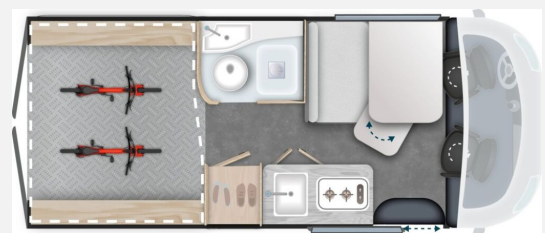

- Solaranlage

Bei uns beginnt Dein Urlaub

Große Auswahl, kompetente Beratung

B MOVED LMC ETRVSCO CHAUSSON Sterckeman.

Lerne auch unsere Top-Seller kennen

Unsere Top-Seller

limitierte Editionen mit Preisvorteil

B MOVED LMC ETRVSCO CHAUSSON Sterckeman.

Unsere Werte

BEGEISTERUNG
WIR SIND ÜBERZEUGT VON UNSEREN PRODUKTEN UND DIENSTLEISTUNGEN UND WOLLEN ANDERE MIT UNSERER BEGEISTERUNG ANSTECKEN.

PERFORMANCE EXZELLENZ
WIR HÖREN ZU UND GEHEN AUF BEDÜRFNISSE EIN; AUCH ÜBER DAS ERWARTETE MASS HINAUS UND ZEIGEN EINSATZ.

TEAMGEIST
WIR ARBEITEN GEMEINSAM ALS TEAM UND ERARBEITEN INDIVIDUELLE LÖSUNGEN.

VERANTWORTUNG
WIR ÜBERNEHMEN VERANTWORTUNG FÜR UNSER HANDELN. WIR PFLEGEN EINE OFFENE FEHLERKULTUR UND BEMÜHEN UNS UM FAIRE LÖSUNGEN.

VERTRAUEN
WIR BEGEGNEN UNS UND UNSEREN KUNDEN MIT RESPEKT UND AUFRICHTIGKEIT. UNSERE VERSPRECHEN HALTEN WIR EIN.

Wir freuen uns auf Ihren Besuch!

B MOVED LMC ETRVSCO CHAUSSON Sterckeman.

Bei uns beginnt Dein Urlaub

Große Auswahl, kompetente Beratung

B MOVED LMC ETRVSCO CHAUSSON Sterckeman.

Lerne auch unsere Top-Seller kennen

Unsere Top-Seller

limitierte Editionen mit Preisvorteil

B MOVED LMC ETRVSCO CHAUSSON Sterckeman.