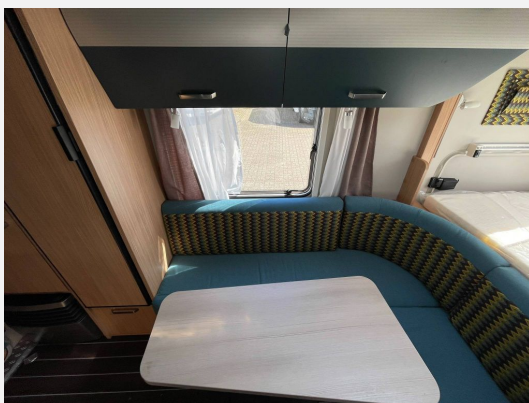

Unsere Leistungen auf einen Blick:

- Live-Besichtigungen per Videochat
- Attraktive Finanzierungsangebote
- Zulassungsservice & Fahrzeug Export
- Ankauf von Gebrauchtfahrzeugen