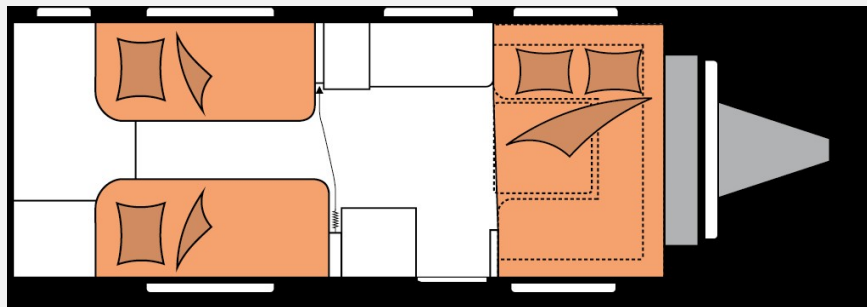

Exposé

Hobby Excellent Edition 540 WLU

36.145,- €

MwSt. ausweisbar

Fahrzeug

Grundriss

Technische Daten

Modell-/Baujahr	2026, 4/2026
Anzahl der Achsen	1.00
Anzahl Schlafplätze	4
Gesamtlänge	730.00 cm
Gesamtbreite	230.00 cm
Höhe	263.00 cm
Innenhöhe	195.00 cm
Masse in fahrber. Zustand	1478.50 kg
techn. zul. Gesamtmasse	2000.00 kg
Zuladung	521.50 kg
Kühlschrankvolumen	150 l
Gefriervolumen	27 l
Wasservorrat	45.00 l
Abwassertankvolumen	22.00 l
Batterie	90 Ah
Polster	Serie

Beschreibung

- Hobby Excellent Edition 540 WLU
 - Auflastung mit technischer Änderung für Einachser auf
 - Vorbereitung für Autarkpaket inkl. Laderegler mit Booster,
 - Backofen THETFORD mit elektrischer Zündung, Grill und
 - Dunstabzugshaube DOMETIC inkl.
 - Zulassungsdokumente
 - Frachtkosten / Überführung vom Hersteller zur Firma
- Irrtümer und Änderungen vorbehalten