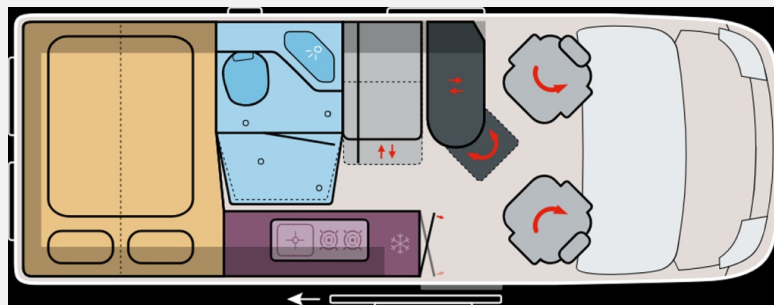

Exposé

VanTourer GO 600 D Fiat 140 PS Sondermodell GO!

67.414,- €

MwSt. ausweisbar

Fahrzeug

**ICH BEFINDE MICH
NOCH IM ZULAUF,
wenden Sie sich bei Fragen
an das Verkaufsteam unter**

04363 90 30 966

verkauf@ostseecampingpartner.de

Grundriss