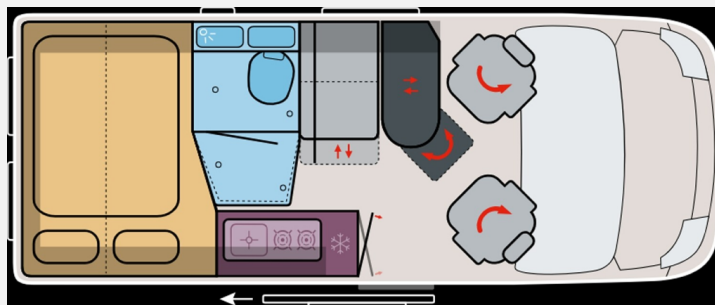

Technische Daten

Modell-/Baujahr	2026
Anzahl der Achsen	2
Leistung	103 KW / 140 PS
Umweltplakette	grün
Schadstoffklasse/-norm	Euro 6e
Basisfahrzeug	Fiat Ducato
Motordetails	Fiat 2,2 l Multijet3
Getriebe	Schaltgetriebe
Antriebsart	Frontantrieb
Anzahl Schlafplätze	2
Gesamtlänge	541 cm
Gesamtbreite	205 cm
Höhe	258 cm
Innenhöhe	190 cm
Aufbauart	Campervan
Masse in fahrber. Zustand	2660 kg
techn. zul. Gesamtmasse	3500 kg
Zuladung	840 kg
Infrastruktur	WC
Liegeflächen	double_couch (194x140)
Sitze mit Gurt	4
Radstand	345 cm
Anhängerlast (gebremst)	2500 kg
Anhängerlast (ungebremst)	750 kg
Kraftstoff	Diesel
Heizung	Truma Combi D6
Kühlschrankvolumen	90 l
Gefriervolumen	7 l
Wasservorrat	100 l
Wasservorrat (inkl. Boiler)	110 l
Abwassertankvolumen	85 l
Batterie	95 Ah
Polster	Serie
Steckdosen 230V	3
Steckdosen 12V	3
Steckdosen USB	3
Farbe	weiß
	Doppel-/franz. Bett