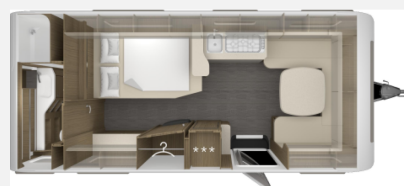

Tabbert Cazadora 560 HTD 2,5

35.000,- €

MwSt. ausweisbar

www.camping.holiday
Bruck an der Leitha

Technische Daten

Modell-/Baujahr	2026
Anzahl Schlafplätze	4
Gesamtlänge	811 cm
Gesamtbreite	250 cm
Höhe	260 cm
Innenhöhe	196 cm
Umlaufmaß	1066 cm
Aufbaulänge	675 cm
Masse in fahrber. Zustand	1569 kg
techn. zul. Gesamtmasse	2000 kg
Infrastruktur	Küche WC
Liegeflächen	Bug (216x164/140) Seite (199x140/127)
Kühlschrankvolumen	142 l
Wasservorrat	45 l
Steckdosen 230V	6
Steckdosen USB	5
	Rundsitzgruppe