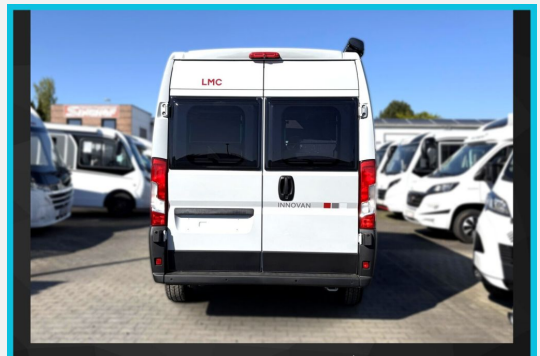

Seit 1987 an Ihrer Seite