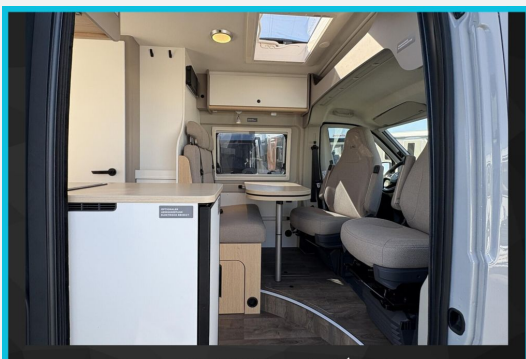

Seit 1987 an Ihrer Seite