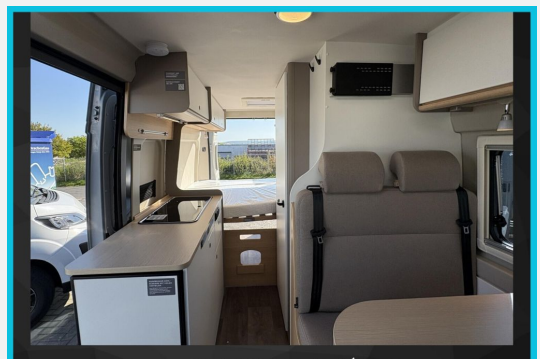

Seit 1987 an Ihrer Seite