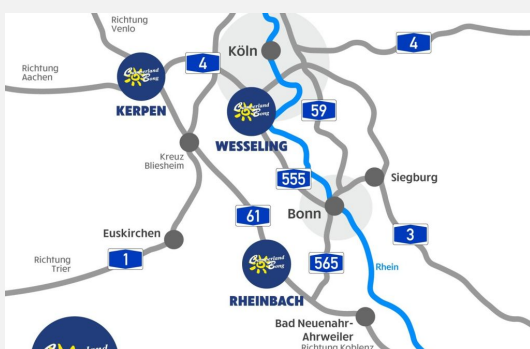

Sie finden uns **dreimal** im Rheinland!

Verkäufer

Camperland J. Bong Vertriebs GmbH - Rheinbach
Herr Jürgen Bong
Heerstraßenbenden 15-19
53359 Rheinbach

✉ info@camperland-bong.de