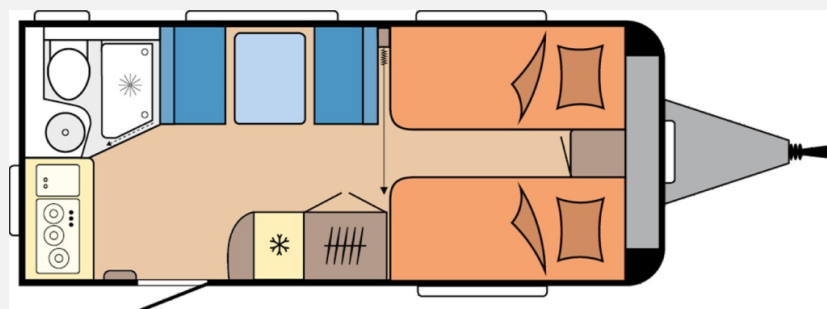

Exposé

Hobby De Luxe 460 SL Modell 2026

26.980,- €

MwSt. ausweisbar

Fahrzeug

Mich finden Sie in **Wesseling!**

Grundriss