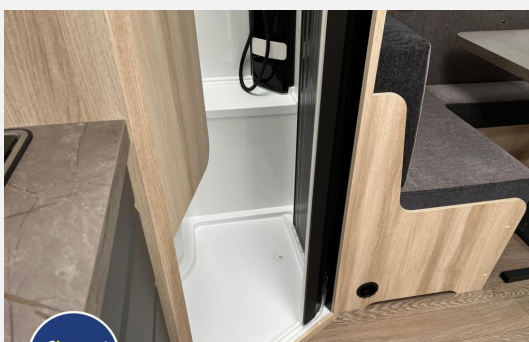

Mich finden Sie in **Wesseling!**