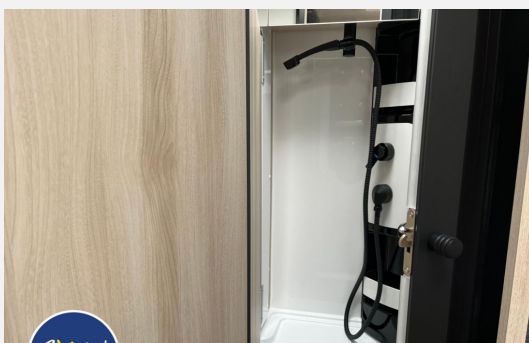

Mich finden Sie in **Wesseling!**