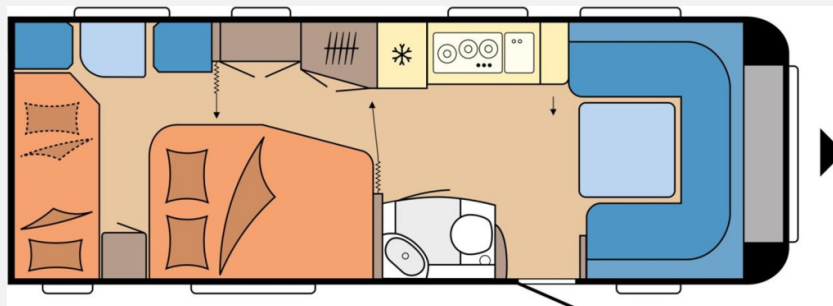

Exposé

Hobby Prestige 650 KFU Markise, Mover ...

33.990,- €

Differenzbesteuerung gemäß §25a

Fahrzeug

Grundriss

Technische Daten

Modell-/Baujahr	2024
Anzahl der Achsen	2
Anzahl Schlafplätze	4
Gesamtlänge	839 cm
Gesamtbreite	250 cm
Höhe	263 cm
Umlaufmaß	1092 cm
Aufbaulänge	722 cm
Masse in fahrber. Zustand	1809 kg
techn. zul. Gesamtmasse	2200 kg
Zuladung	391 kg
Infrastruktur	WC
Heizung	Teuma Combi 6E
Kühlschrankvolumen	133 l
Steckdosen 230V	13
Farbe	weiß
	Doppel-/franz. Bett, Etagenbett

Beschreibung

- Antischlingerkupplung
- 2.200 kg Auflastung mit technischer Änderung für Tandemachser
- Mover Truma XT2 mit Batterie
- Gasdruckregler TRUMA DuoControl inkl. Umschaltautomatik, Crash-Sensor und Gasfilter
- Universal-Vorzeltsteckdose
- City-Wasseranschluss
- Dachmarkise THULE OMNISTOR 6300
- 100 km/h Zulassung
- Fliegenschutztüre Eingang
- Heizung TRUMA Combi 6 E
- Teppichboden im Wohnraum, herausnehmbar
- TV-Halter
- 3-Flammen-Kocher
- Kühlschrank 133L